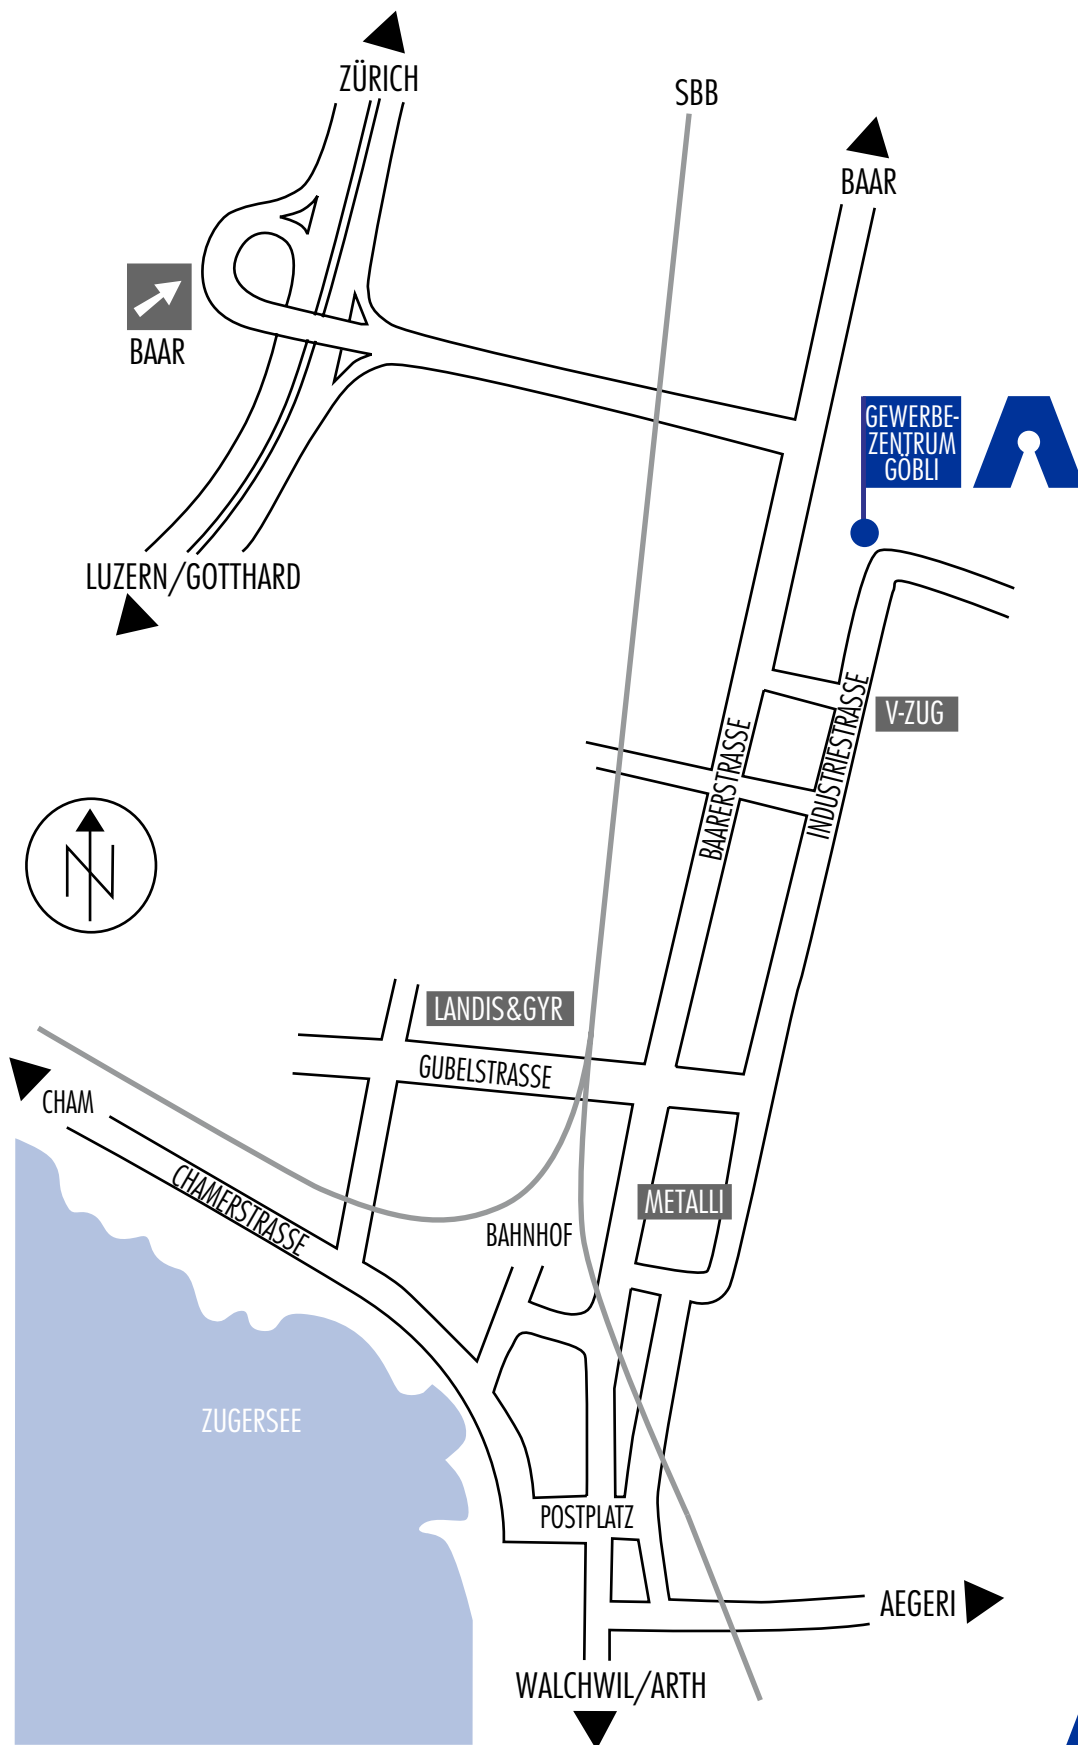

Damit Sie uns in Zug jeder Zeit finden:

**HANS ABICHT AG**

Industriestrasse 55 • 6300 Zug  
Tel. 041 768 30 68 • Fax 041 768 30 66  
info@zug.abicht.ch