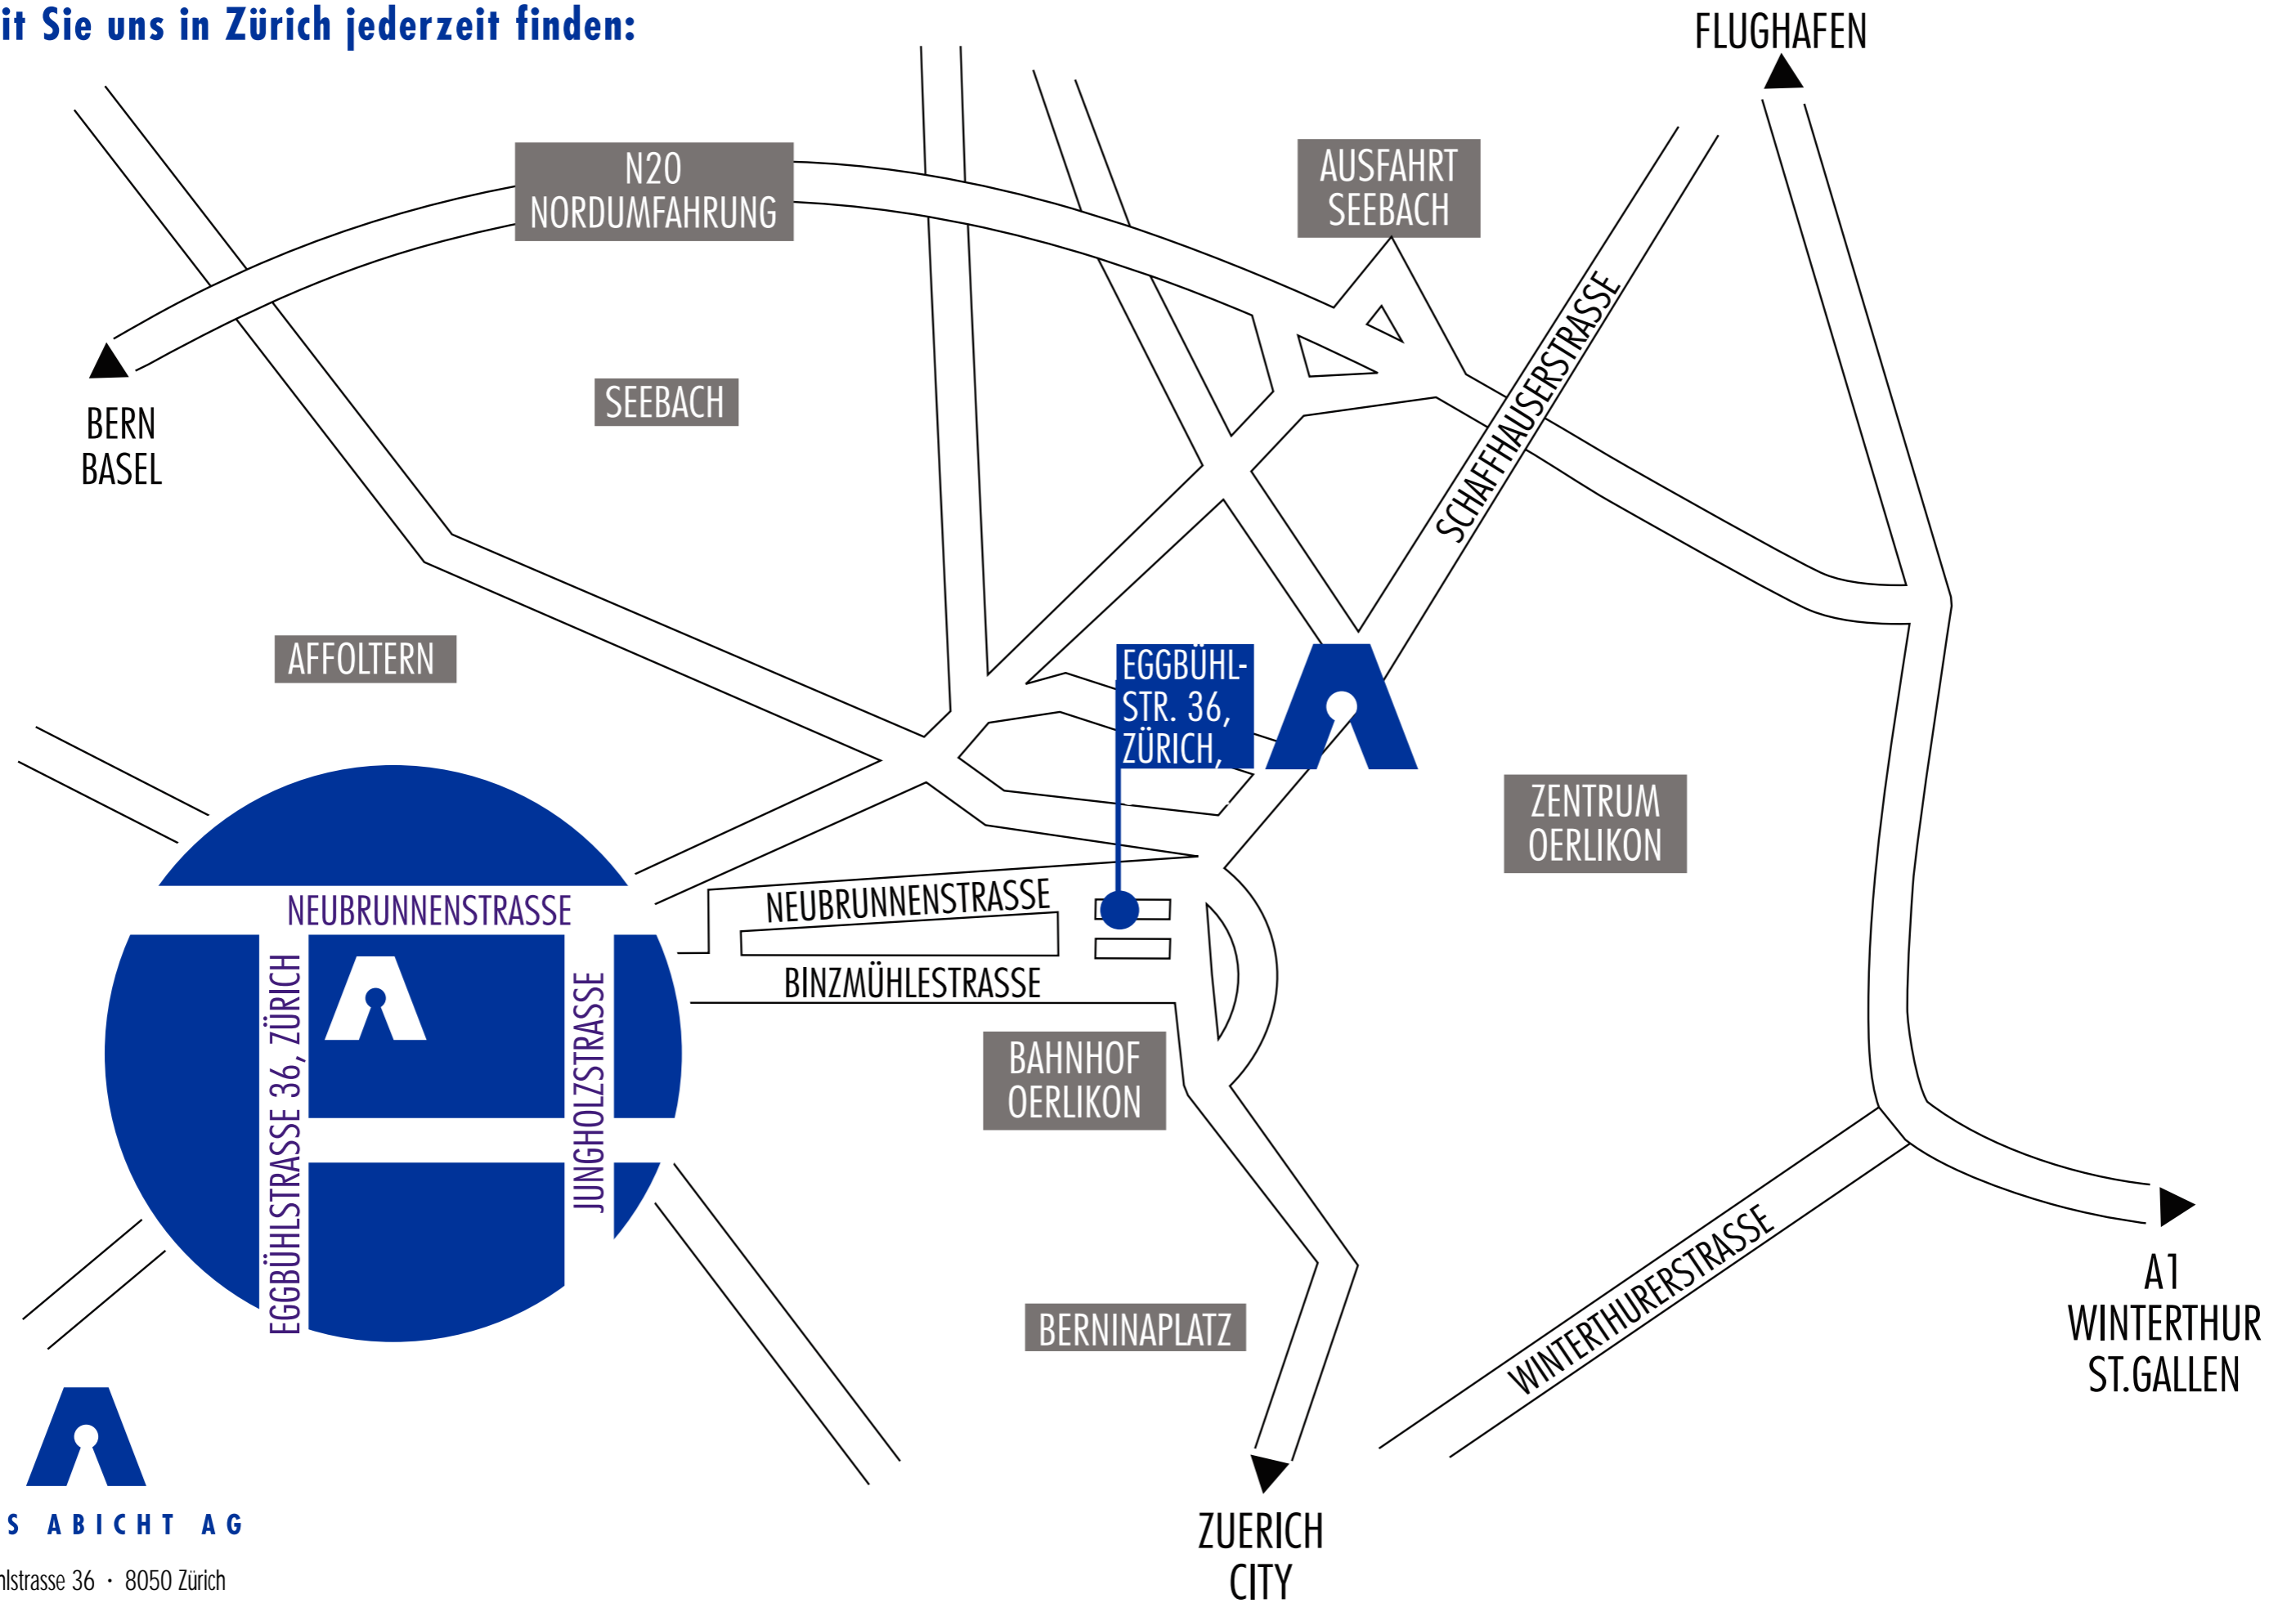

Damit Sie uns in Zürich jederzeit finden:

HANS ABICHT AG

Eggbühlstrasse 36 · 8050 Zürich
Tel. 044 306 45 00 · Fax 044 306 45 09
info@zuerich.abicht.ch