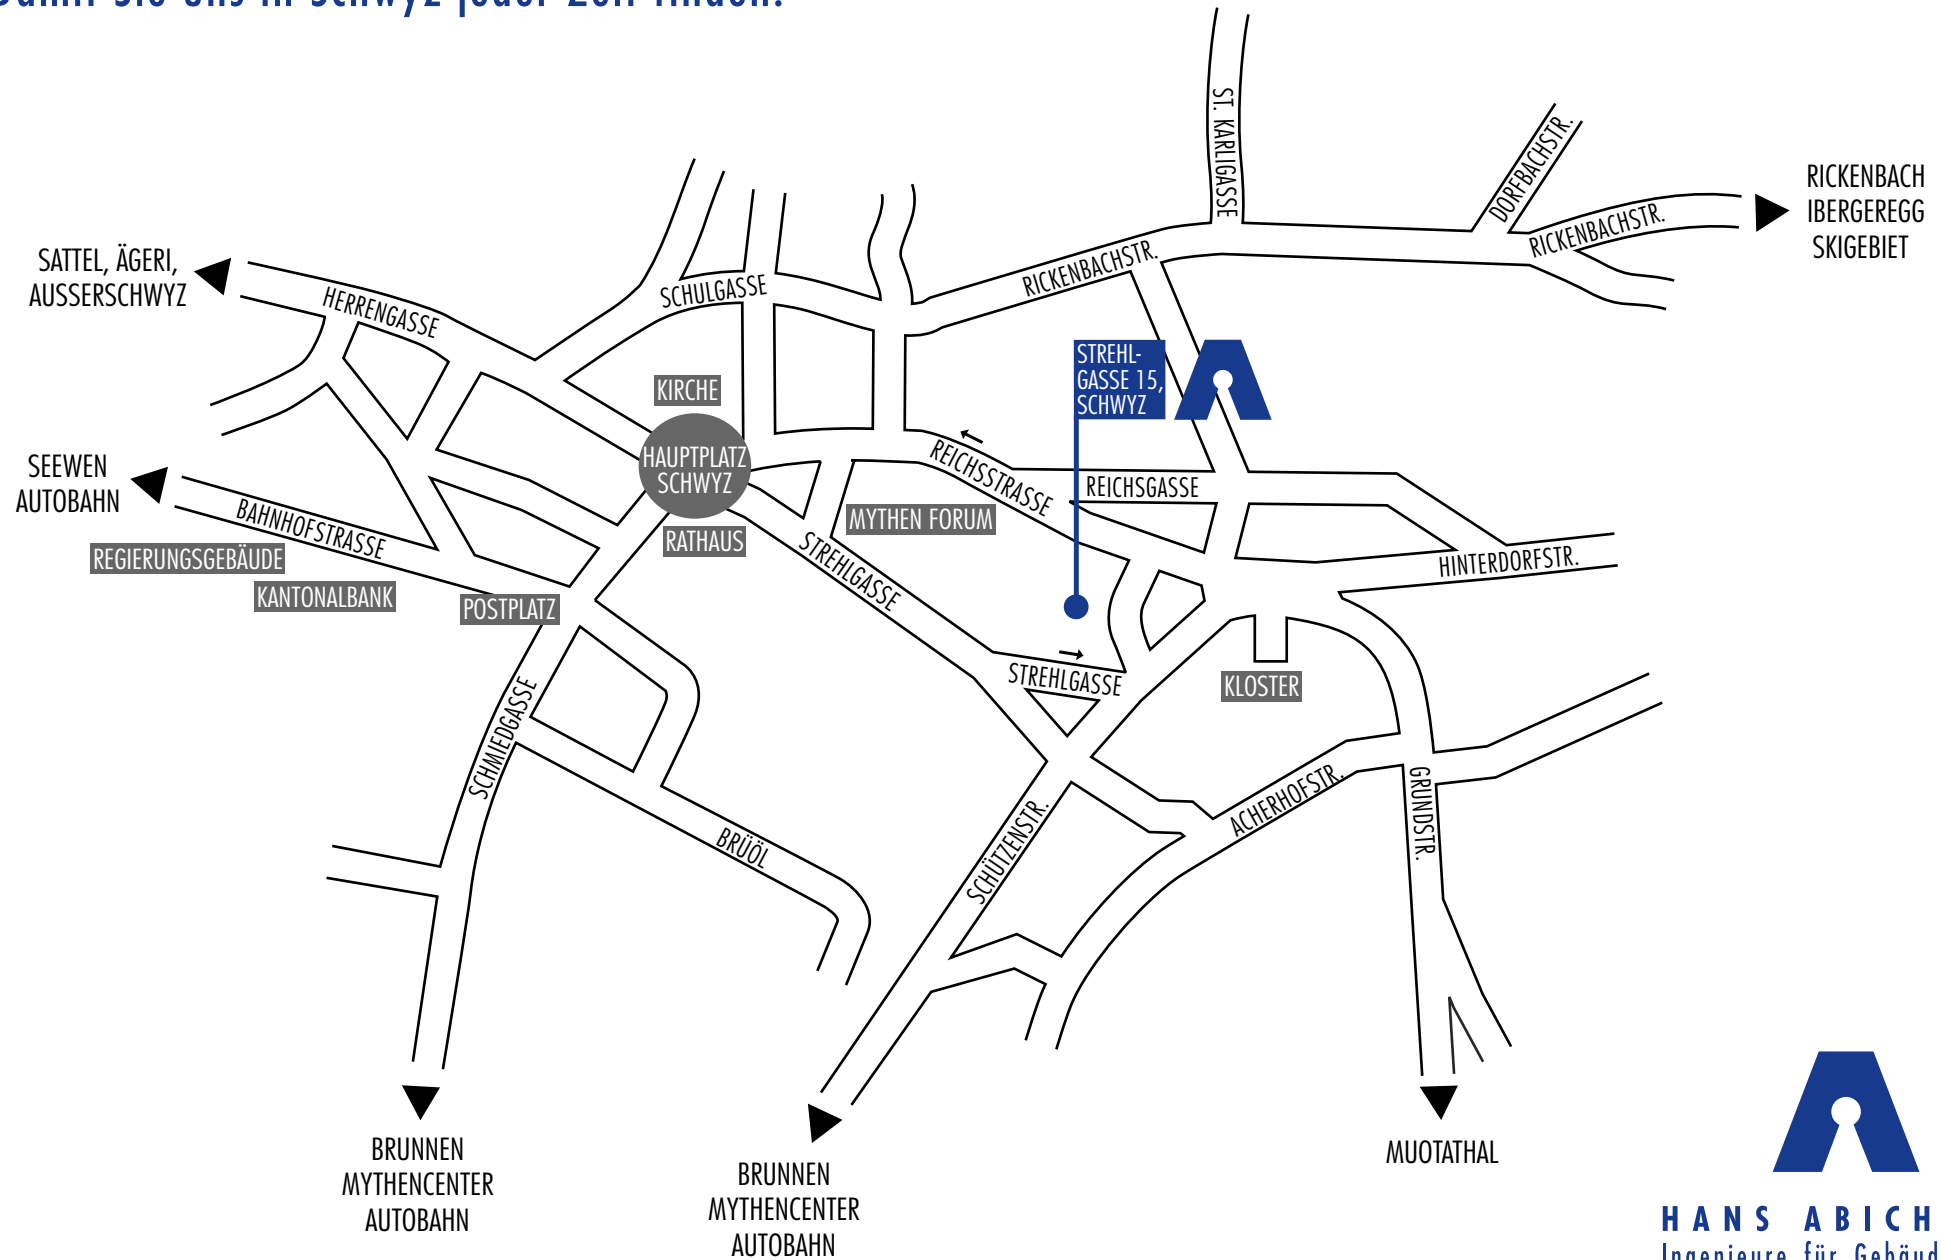

Damit Sie uns in Schwyz jeder Zeit finden:

HANS ABICHT AG
Ingenieure für Gebäudetechnik

Strehlgasse 15 • 6430 Schwyz
Tel. 041 819 82 00 • Fax 041 819 82 01
info@schwyz.abicht.ch